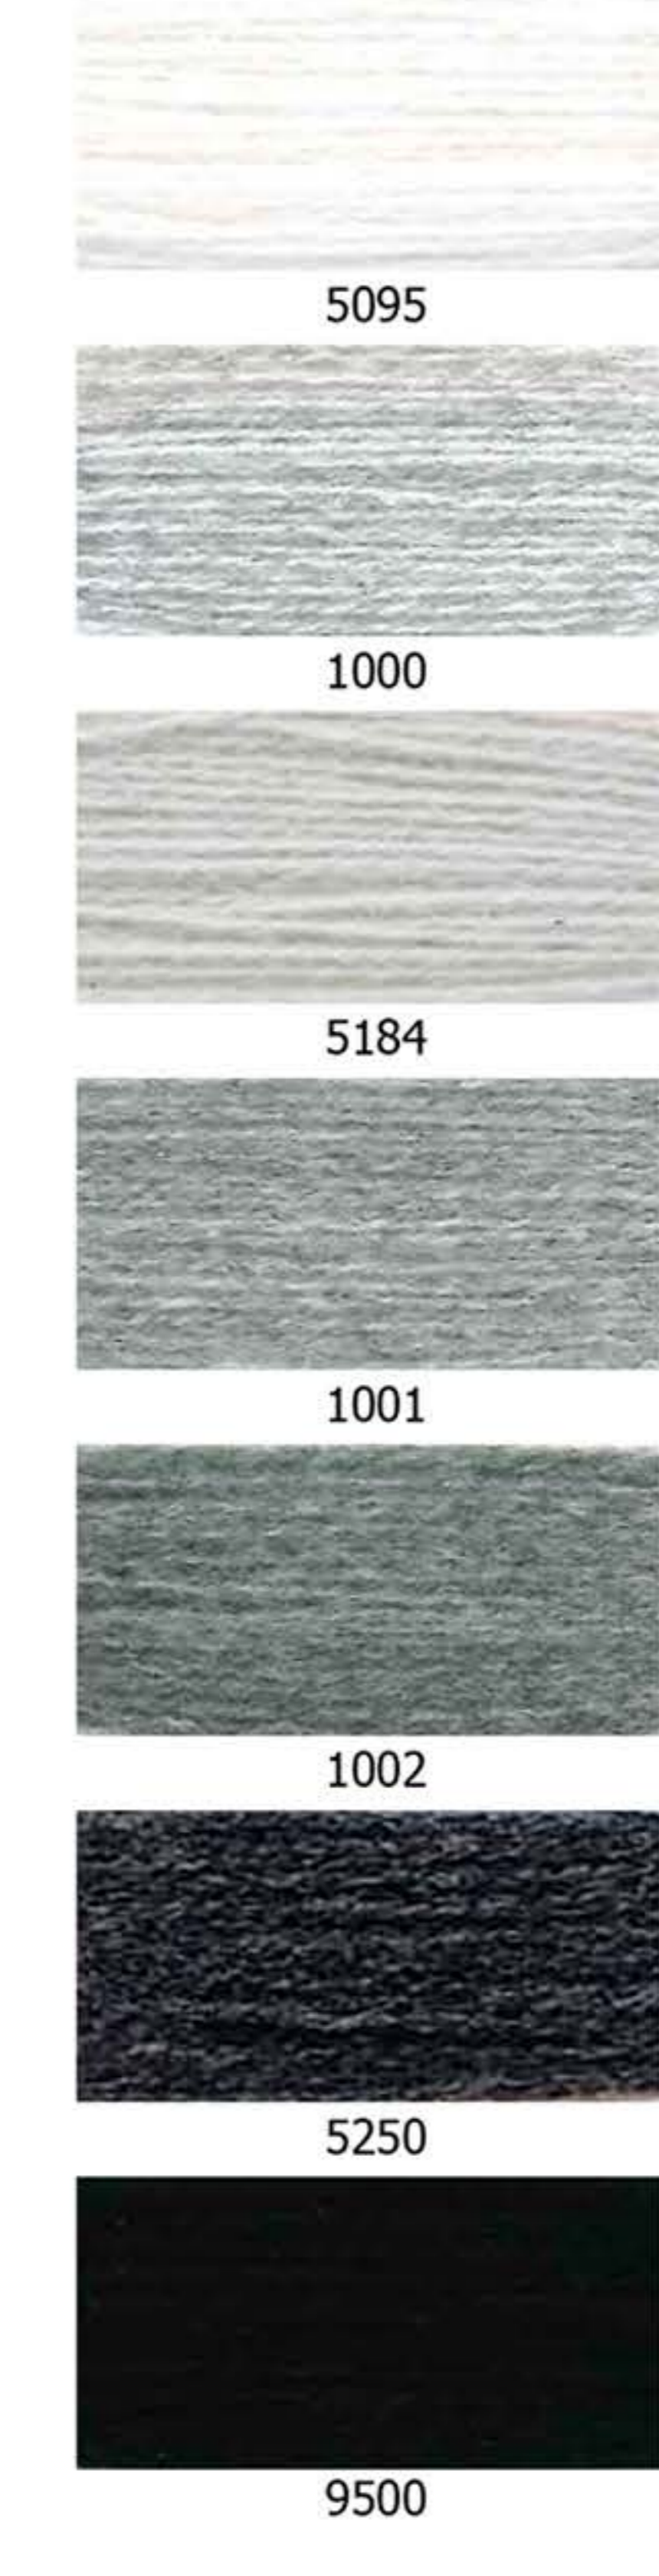

Мираль/Miral Nm 7,5/1
 акрил 82%, полиамид 10%, эластан 8%
 8-800-600-39-96
 www.karitex.ru

Босфор/Bosfor Nm 7,5/1
 акрил 90%, полиамид 10%
 8-800-600-39-96
 www.karitex.ru

Объемная Nm 35/2*28 HB
 акрил 100%
 8-800-600-39-96
 www.karitex.ru

СуперСофт/SuperSoft
 Nm 18/1 - акрил 100%
 8-800-600-39-96
 www.karitex.ru

Объемная Nm 35/2*28 HB
 акрил 100%
 8-800-600-39-96
 www.karitex.ru