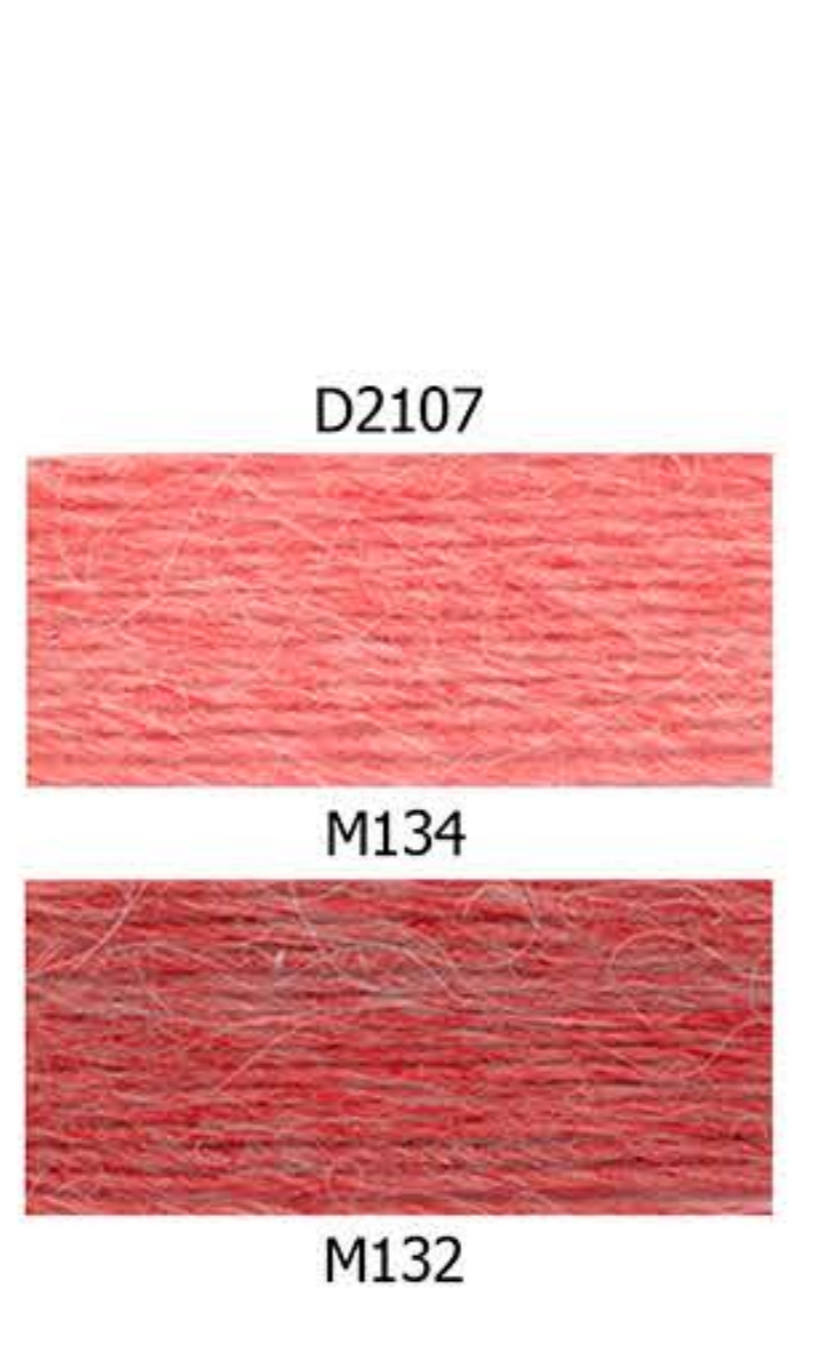

Мираль/Miral Nm 7,5/1
 акрил 82%, полиамид 10%, эластан 8%
 8-800-600-39-96
 www.karitex.ru

Босфор/Bosfor Nm 7,5/1
 акрил 90%, полиамид 10%
 8-800-600-39-96
 www.karitex.ru

Объемная Nm 35/2*28 HB
 акрил 100%
 8-800-600-39-96
 www.karitex.ru

СуперСофт/SuperSoft
 Nm 18/1 - акрил 100%
 8-800-600-39-96
 www.karitex.ru

Объемная Nm 35/2*28 HB
 акрил 100%
 8-800-600-39-96
 www.karitex.ru